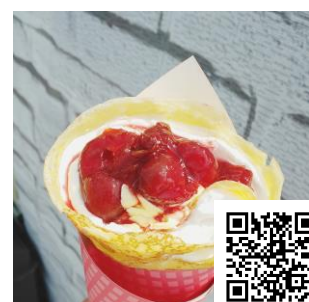

**ベルスイーツ**  
県産米粉クレープ

**Carpe diem**  
クレープ・ドリンク

**ネコまんま**  
チキンカレー

**工房STANGL**  
県産果実の自家製シロップかき氷  
自家焙煎コーヒー

**猫sキッチン**  
おにぎり お惣菜  
苺スムージー

**M.a.n.**  
生キャラメルポップコーン  
キューバサンド

SSID : OSHIRO TERRACE  
パスワードはこちら