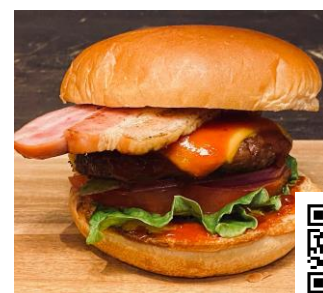

**ViViキッチン**  
ホットドッグ各種  
ポテト各種、ソフトドリンク

**おむすび処 舞**  
おむすび  
おにぎらず、惣菜

**鶏そばAkari**  
甲州地どりのラーメン  
信玄どりのから揚げ

**レモネードユニオン**  
レモネード、ディッピングドッツ  
キューバサンド

**THE BLUE TRUCK**  
ブルートラックバーガー  
甲州ワインビーフバーガー

**春木屋 ジェラート**  
抹茶ジェラート各種  
その他日替わり

**ベルスイーツ**  
県産米粉クレープ

**Carpe diem**  
クレープ・ドリンク

**ネコまんま**  
チキンカレー

**工房STANGL**  
県産果実の自家製シロップかき氷  
自家焙煎コーヒー

**猫sキッチン**  
おにぎり お惣菜  
苺スムージー

**M.a.n.**  
生キャラメルポップコーン  
キューバサンド

SSID : OSHIRO TERRACE  
パスワードはこちら